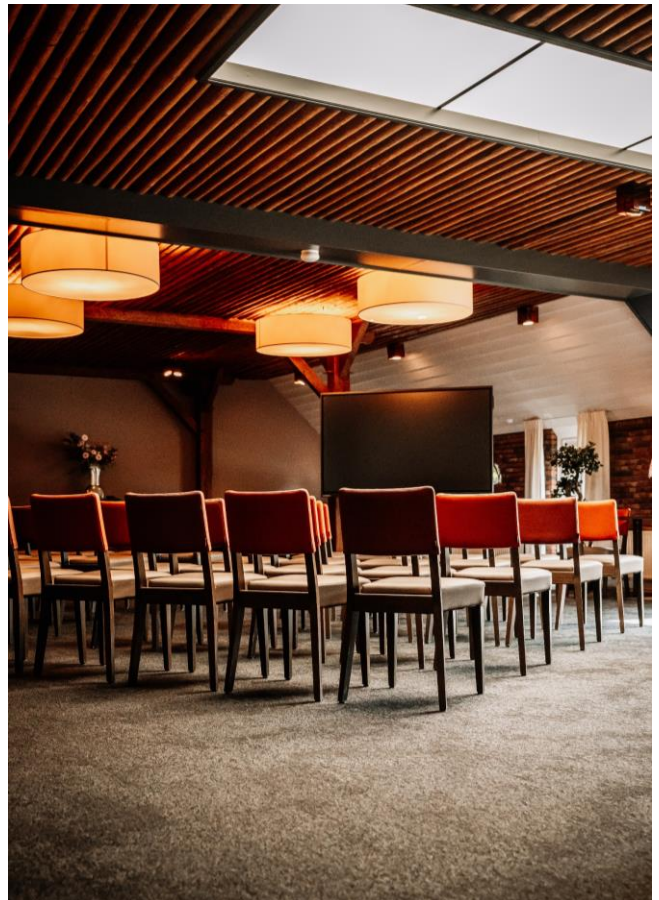

HET ACHTERHUUS

Het Achterhuus

Het Achterhuus is een ruime en lichte zaal, met authentieke details. De zaal zetten wij voor u klaar in de gewenste opstelling en ook het digitale presentatiescherm staat tot uw beschikking.

Wilt u even een frisse neus halen, Landgoed het Soeslo ligt op loop afstand. Tevens is ook mogelijk om het Achterhuus met Het Voorhuus te verbinden door het openen van de geluidwerende wand. Indien beide zalen beschikbaar zijn, kunt u zo een bijeenkomst houden voor een groter gezelschap.

In de zaal kunt u ook gebruik maken van onze gratis WIFI en zullen de blocnotes en pennen klaar liggen.

De capaciteit

Blok	U-vorm	Cabaret	Carré	School	Theater	Receptie	Diner
							
--	30	60	35	30	100	100	70